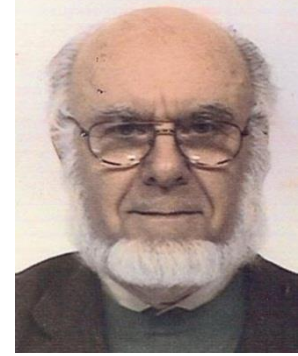

Jean Trichet

1936 / 1999

ENS, Agrégé. Docteur ès sciences

Géochimiste Professeur émérite

Université d'Orléans

391, rue de Lorette

45160 Olivet

☎ 02 38 63 47 14

jgtrichet@sfr.fr